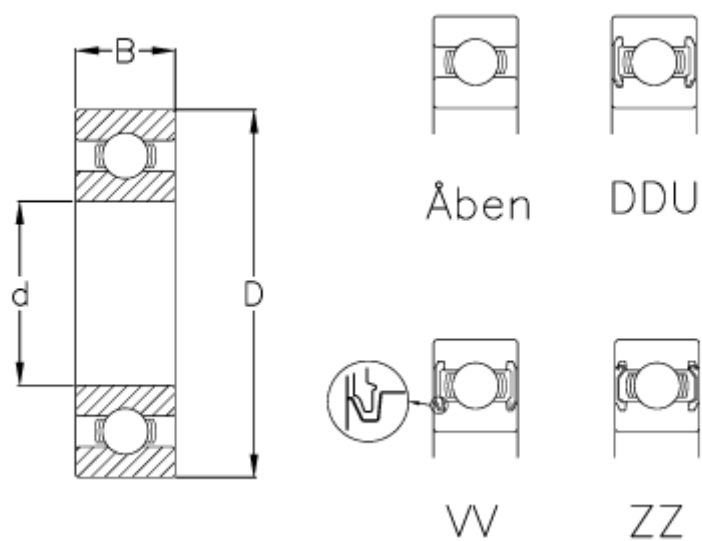

Varenummer: 570116002502
Beskrivelse: NSK Leje 16032 C3
Note: Åben

Mål

B = 25
D = 240
d = 160
Type = 16032